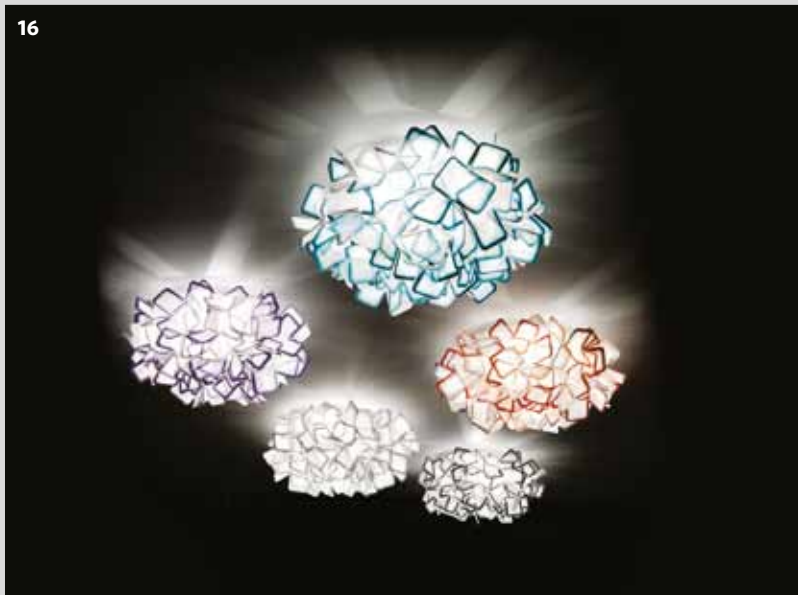

LAYER YOUR LIGHTING WITH A RANGE OF SPOTLIGHTS, PENDANT LAMPS AND DESK LAMPS

16. SLAMP

Designer Adriano Rachiele creates the Clizia light in multiple forms, including suspension lights, as well as a desk lamp and floor light. The radiant lights come in several striking colours .

Available from PLC Galleria

設計師Adriano Rachiele打造出不同款式的Clizia燈飾，包括吊燈、桌燈和座地燈。這款矚目產品帶來多種色彩選擇，於PLC Galleria有售

17. ZODIAC

Van Egmond's Arthur chandelier makes an immediate statement and draws inspiration from the legendary tale of King Arthur. Made from nickel, the lights shine brightly from dangling metallic ornaments. *Available at Zodiac* 出自Van Egmond之手的Arthur吊燈定能頓時成焦點所在，設計靈感源自亞瑟王的傳奇故事。產品以鍍製作而成，光線透過懸吊著的金屬裝飾散放開來，格外誘人。於歷程照明有售

18. PANASONIC LED

Panasonic's SQ-LE530 lamp effortlessly transforms from work to play - folding down from a regular desk lamp into a decorative curved light. It also comes with long-lifespan LED chips that go the distance, too. 來自Panasonic的SQ-LE530檯燈能完美兼顧工作和營造氣氛的需要。檯燈摺疊後瞬即成座檯燈飾，並配備長壽LED芯片，確保持久耐用。

19. ARMANI/CASA

The handsome Aladino floor lamp combines a black metallic base topped with a grey-beige or white pagoda fabric lampshade. Designed and made in Italy, this light is suitable for both modern or classic interiors. 外形亮麗動人的Aladino座地燈結合黑色金屬基底和灰米色或白色塔形布藝燈罩而成。設計和製作均在意大利完成，適合現代或經典的室內裝潢。